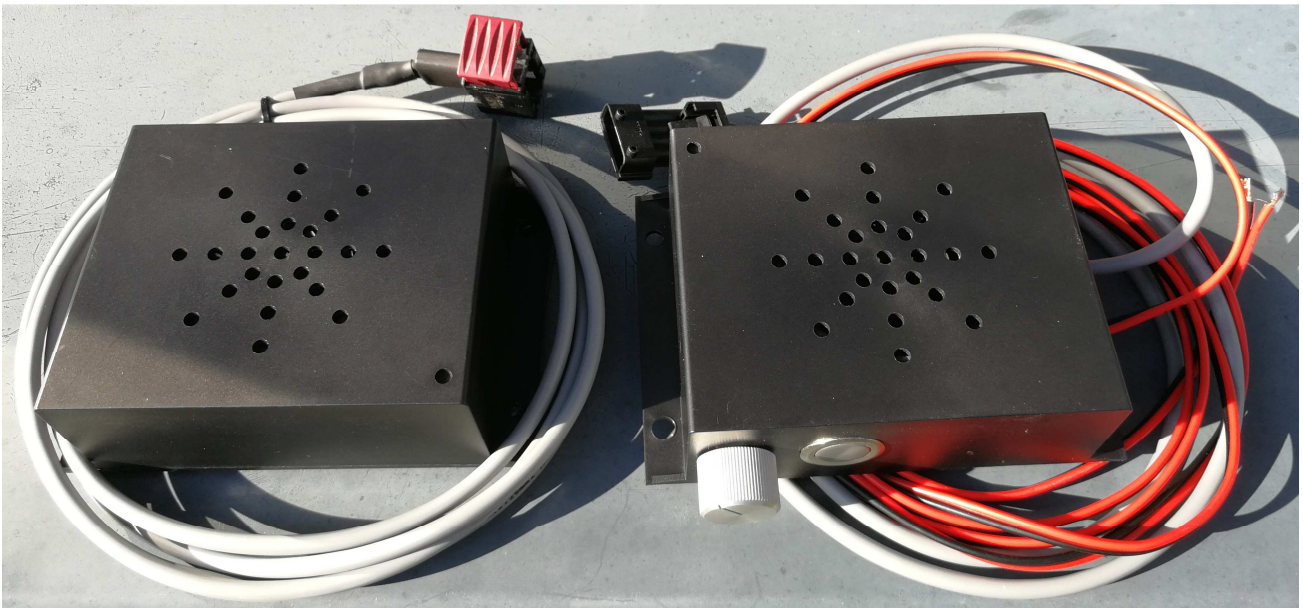

Der Busfahrer kann durch eine Scheibe getrennt werden und trotzdem mit den Fahrgästen kommunizieren.

Der Gabelstaplerfahrer kann während dem Ladungsvorgang in der Kabine verbleiben und trotzdem mit den umliegenden Personen sprechen

Die wichtigsten Features:

- E1 Zulassung für Fahrzeuge
 - einfache Montage
 - einfaches Handling
- Aussensprechstelle zur Innensprechstelle durchgeschaltet.
(Umkehr der Sprechrichtung durch Tastendruck)